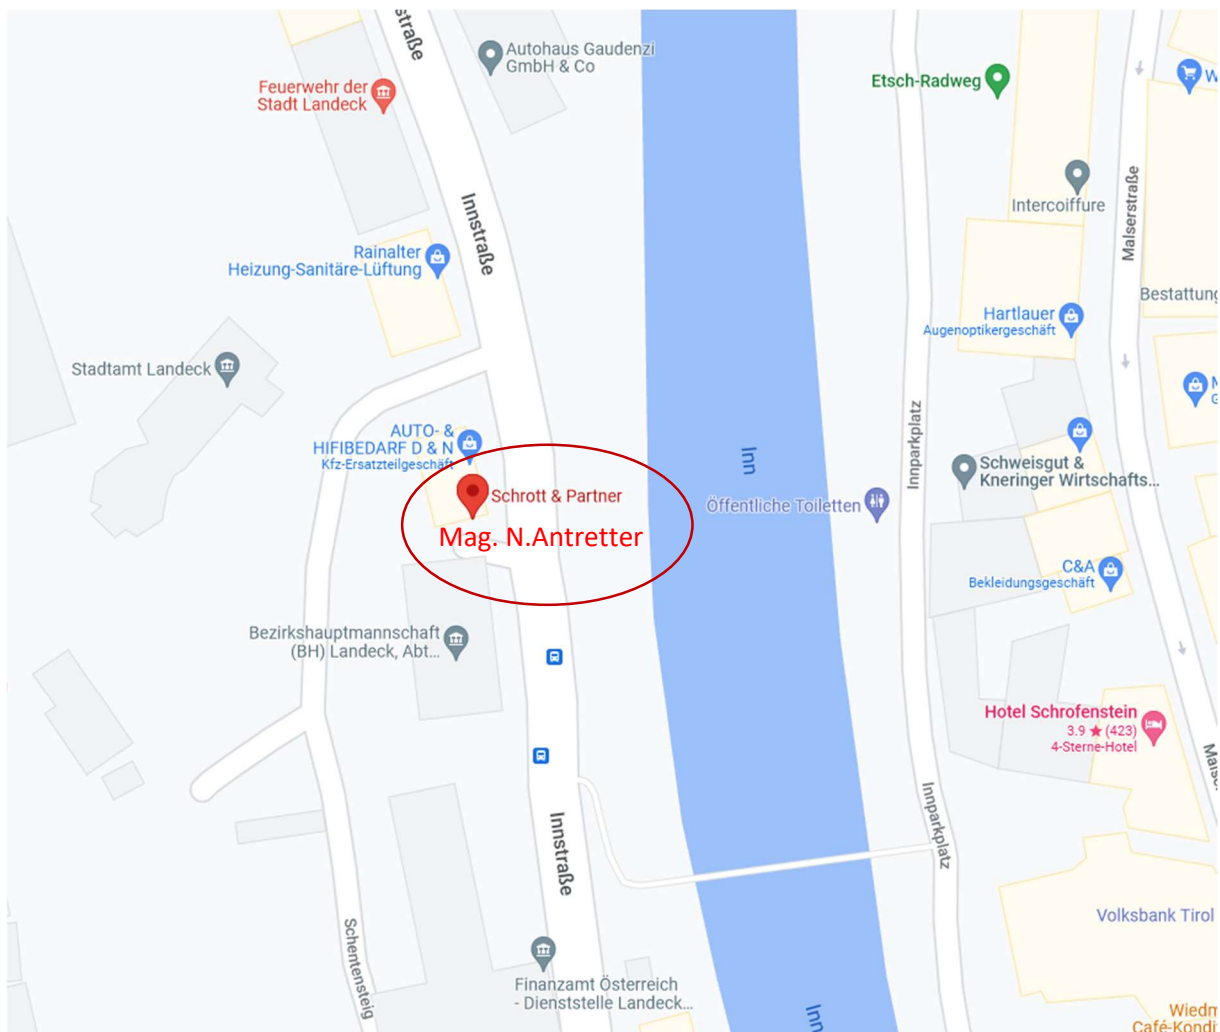

Unsere Kanzlei ist übersiedelt!

Neuer Standort:

bei der Kanzlei Schrott & Partner
Innstraße 17, 6500 Landeck

Für Fragen 05442/62818 oder mail@antretter.at